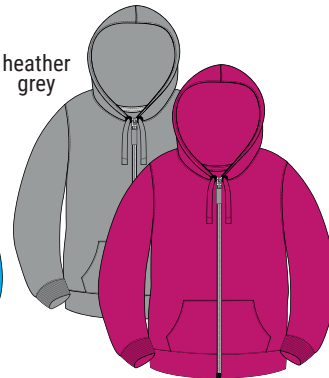

* Die Angabe der Telefonnummer dient der Klärung bei Rückfragen.

SCHULKLEIDUNG

Kinder

bottle green

sunflower

T-Shirt 13,50€

Erhältlich in den Farben:
bottle green, fuchsia, sunflower,
navy, azure blue
und purple
Größen: 116-164

fuchsia

azure blue

Hoodie 22,00€

Erhältlich in den Farben:
fuchsia und azure blue
Größen: 116-164

heather grey

fuchsia

Jacke 22,00€

Erhältlich in den Farben:
azure blue, fuchsia und
heather grey
Größen: 116-164

Beanie-Mütze

12,00€

Erhältlich in der Farbe:
hellgrau
Einheitsgröße

Erwachsene

navy

purple

Damen T-Shirt 14,00€

Erhältlich in den Farben:
navy blue, purple, sorbet
Größen: XS-XXL