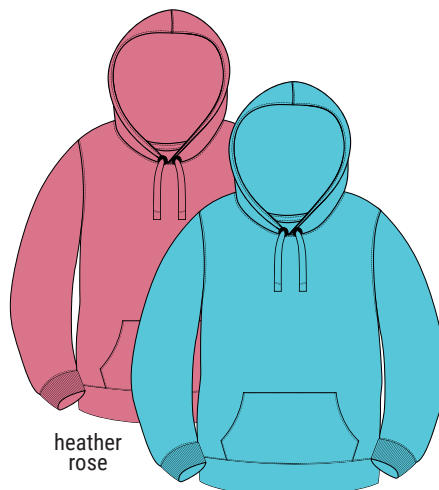

Beanie-Mütze

12,00€

Erhältlich in der Farbe:
hellgrau
Einheitsgröße

Erwachsene

navy

purple

Damen T-Shirt 14,00€

Erhältlich in den Farben:
navy blue, purple, sorbet
Größen: XS-XXL

heather
rose

heather blue

Damen Hoodie 30,00€

Erhältlich in den Farben:
heather rose und heather blue
Größen: XS-XXL

heather
grey

fuchsia

Damen Jacke 32,00€

Erhältlich in den Farben:
fuchsia und navy
Größen: XS-XL