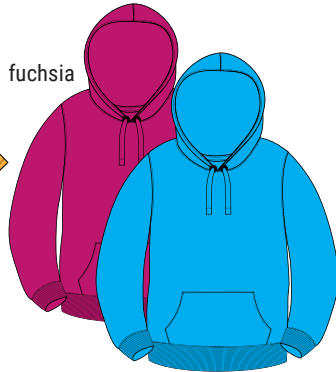

* Die Angabe der Telefonnummer dient der Klärung bei Rückfragen.

SCHULKLEIDUNG

Kinder

bottle green

sunflower

T-Shirt 13,50€

Erhältlich in den Farben:
bottle green, fuchsia, sunflower,
navy, azure blue
und purple
Größen: 116-164

fuchsia

azure blue

Hoodie 22,00€

Erhältlich in den Farben:
fuchsia und azure blue
Größen: 116-164

heather grey

fuchsia

Jacke 22,00€

Erhältlich in den Farben:
azure blue, fuchsia und
heather grey
Größen: 116-164

Beanie-Mütze

12,00€

Erhältlich in der Farbe:
hellgrau
Einheitsgröße

Erwachsene

navy

purple

Damen T-Shirt 14,00€

Erhältlich in den Farben:
navy blue, purple, sorbet
Größen: XS-XXL